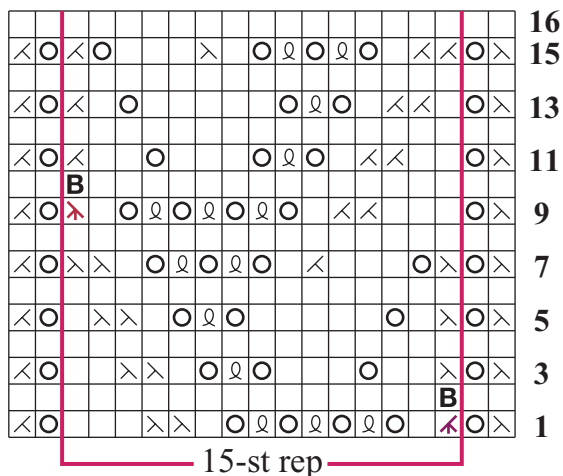

BODY PATTERN

Stitch Key

- K on RS, p on WS
- Yo
- ⊗ Ktbl
- B Add bead
- ⊗ Ssk
- ⊗ K2tog
- ⊗ K3tog
- ⊗ Sssk

LACE EDGE

Stitch Key

- K on RS, p on WS
- ▬ P on RS, k on WS
- Yo
- B Add bead
- ⊗ Ssk
- ⊗ K2tog
- ⊗ Sk2p
- ⊗ S1 st