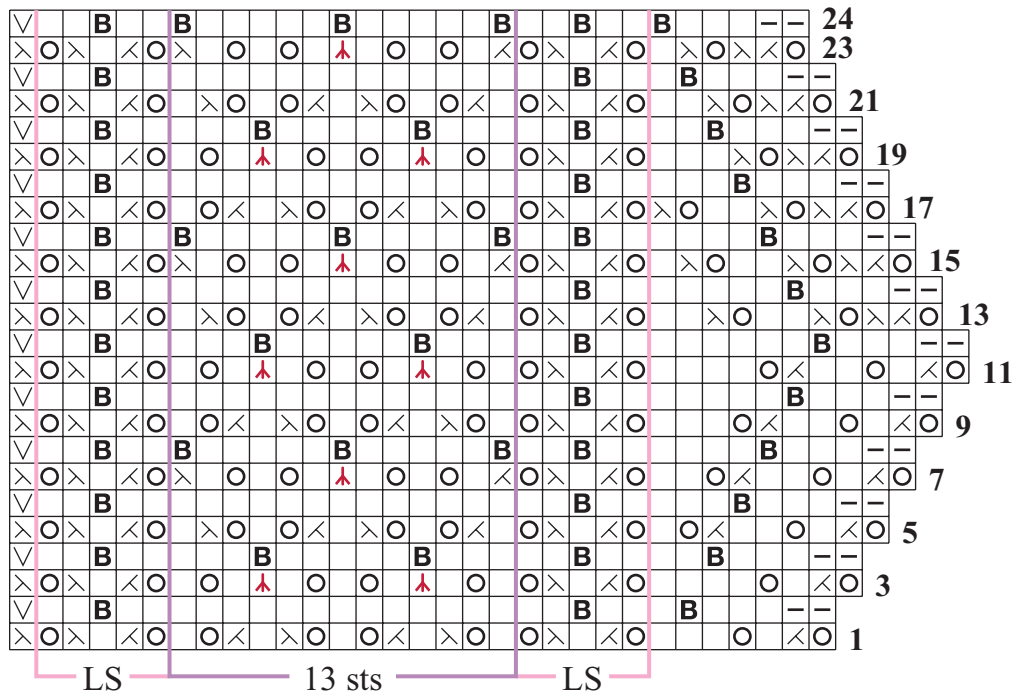

BODY PATTERN

Stitch Key

- K on RS, p on WS
- Yo
- ⊗ Ktbl
- B Add bead
- ⊗ Ssk
- ⊗ K2tog
- ⊗ K3tog
- ⊗ Sssk

LACE EDGE

Stitch Key

- K on RS, p on WS
- ▬ P on RS, k on WS
- Yo
- B Add bead
- ⊗ Ssk
- ⊗ K2tog
- ⊗ Sk2p
- ⊗ S1 st