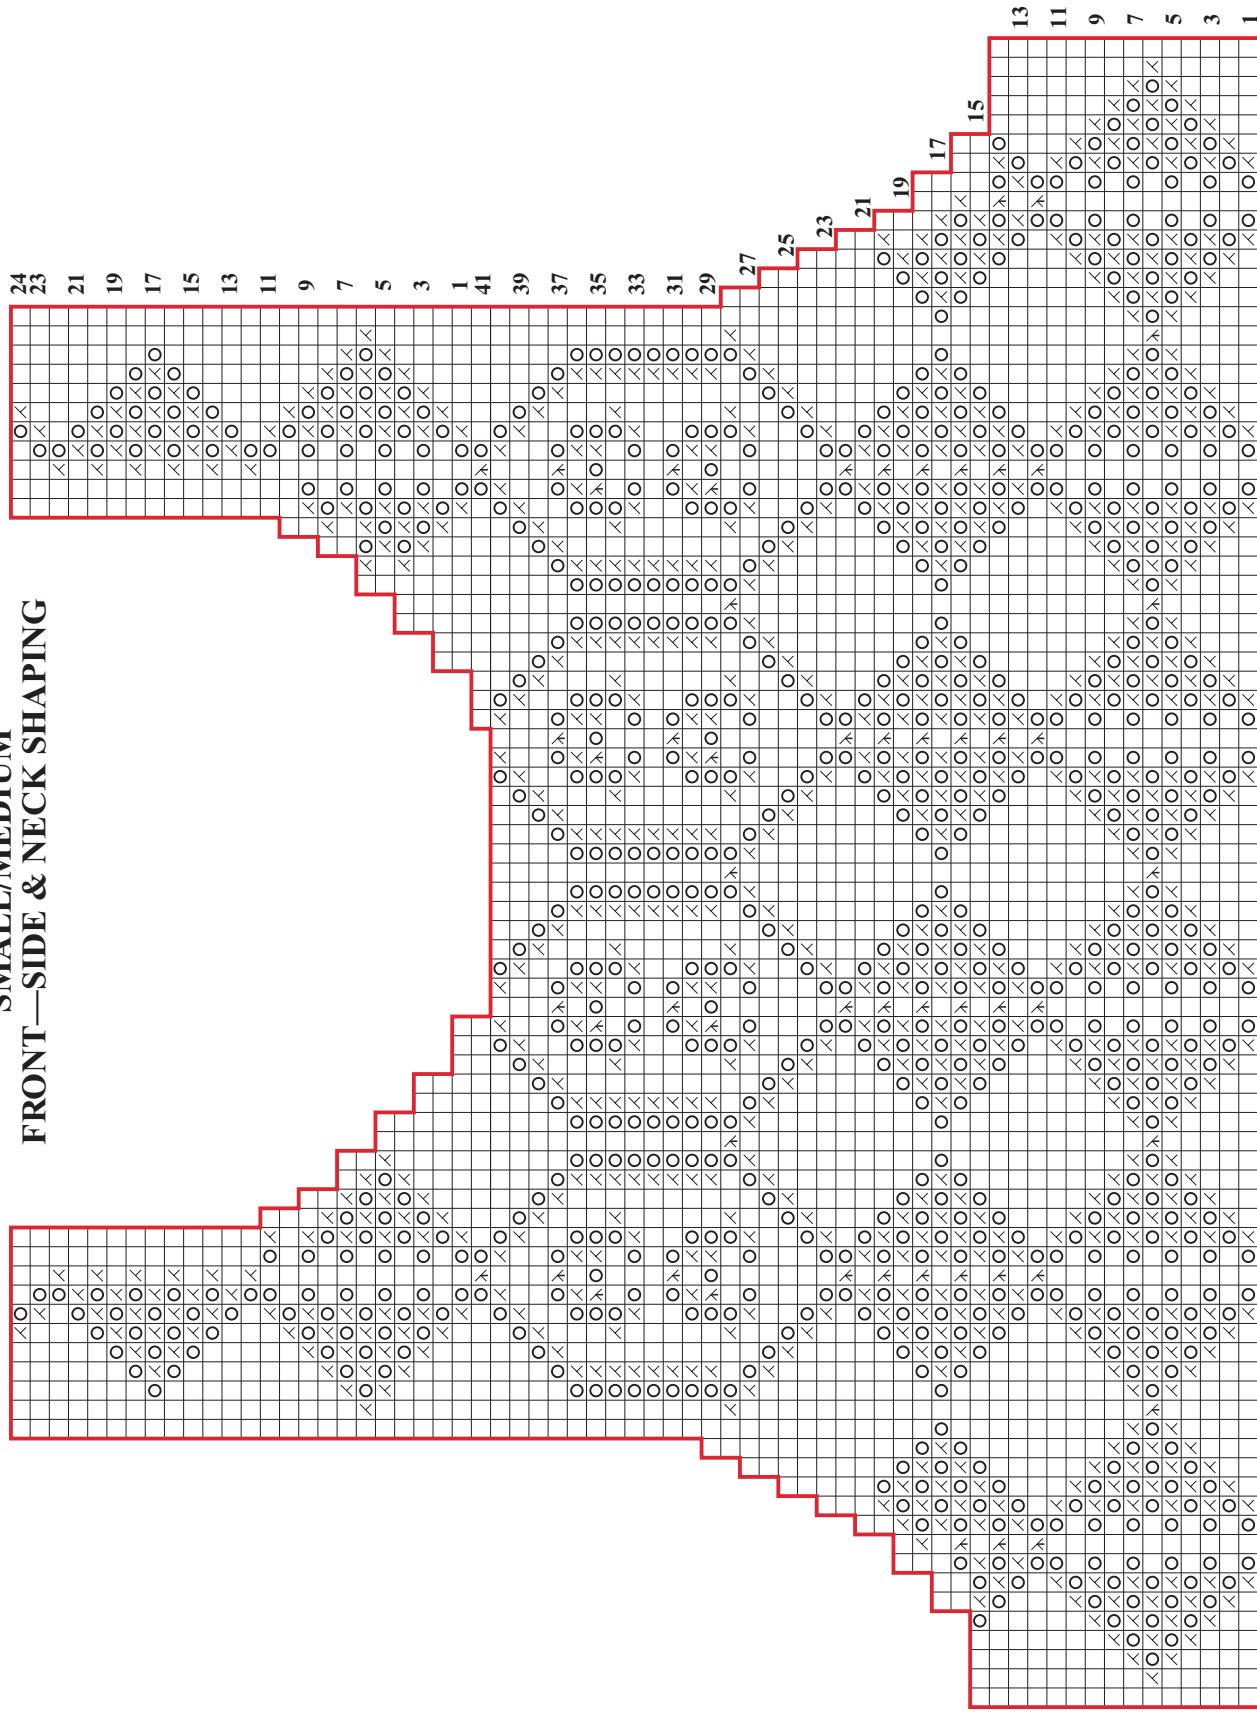

**SMALL/MEDIUM  
FRONT—SIDE & NECK SHAPING**

**Stitch Key**  
 □ K every row  
 ⊗ K2tog  
 ⊙ Yo  
 ⊠ Sk2p